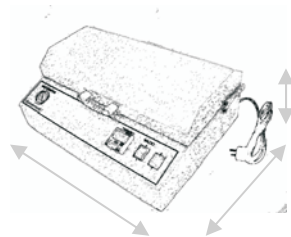

## INSOTAMP-1

*\*Insoladora de sobremesa para tampografía.*

### Descripción:

- Las insoladoras de sobremesa **INSOTAMP-1** están diseñadas en un **formato útil y ergonómico** que permiten un **uso rápido y fácil**.
- La maquina dispone de un **control electrónico de tiempo** para ajustar la insolación al **tiempo máximo deseado**.
- Cuenta también con una **alarma de aviso** que comunica la **finalización** de la **exposición**.
- Su mecanismo cuenta con una **bomba de vacío** que ayuda a realizar un trabajo mas **preciso y bien concluido**.

### Dimensiones exteriores:

Máximo formato: 150x300 mm

*(Modelo estándar, otras medidas consultar)*