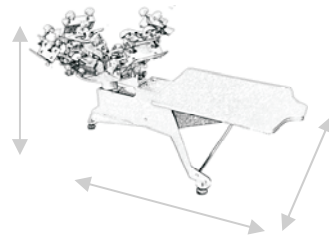

ISM-4R

**Mecanismo de sobremesa para imprimir prendas u objetos a 4 colores.*

Descripción:

- Los mecanismos de sobremesa de la serie **ISM-4R** para imprimir hasta **cuatro colores** están diseñados de tal manera que, aun con su **pequeña dimensión**, cumplen las **mismas expectativas** y ofrecen la **misma calidad** de impresión que **cualquier otra maquina textil**.
- Su mecanismo permite el **giro** de los **cabezales de impresión**.
- Permite imprimir objetos de **hasta 6 cm**.
- Posee **grapa articulada** y **tope de despegue**.
- El **registro** de los cabezales es **micrométrico** con **movimiento** en **tres direcciones**. Su **centraje** es de **máxima precisión**.
- Permite **regular la tensión** de cada cabezal en función del **tipo de pantalla usada**.
- Ofrece una **fácil adaptación** de diferentes **soportes para impresión** (gorras, mangas,...).

Dimensiones exteriores:

Máxima pantalla: 600x500 mm

(Modelo estándar, otras medidas consultar)